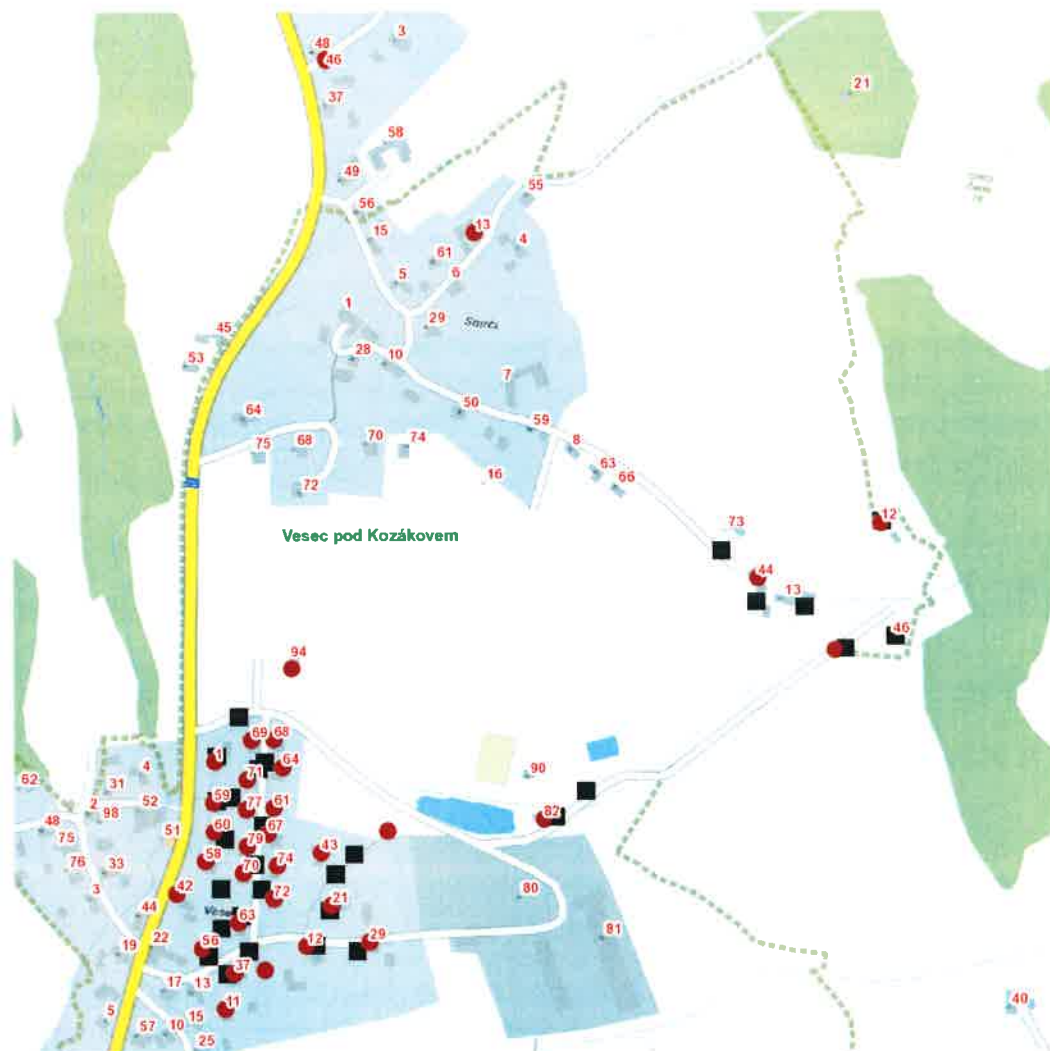


dne **22. 4. 2021** od **7:30** do **11:30** hodin

Plánovaná odstávka zahrnuje tyto lokality:

Mírová pod Kozákovem (okres Semily)

část obce **Vesec**

č. p. 6, 7, 9, 10, 13-17, 24-28, 32, 45, 47, 49, 50, 53, 54, 55, 57, 66, 73, 89, 93, 95, 97

INFORMACE ZASLÁNA

IDDS: 762an4t (Obec Mírová pod Kozákovem)

dne **22. 4. 2021** od **7:30** do **15:00** hodin

Plánovaná odstávka zahrnuje tyto lokality:**Mírová pod Kozákovem (okres Semily)**část obce **Prackov**

č. p. 12

část obce **Smrčí**

č. p. 13, 44, 46

část obce **Vesec**

č. p. 1, 11, 12, 21, 29, 37, 42, 43, 56, 58, 59, 60, 61, 63, 64, 67-72, 74, 77, 79, 82

kat. území **Vesec pod Kozákovem** (kód **695700**): parcelní č. 347, 426, 734/1, 1818/4

dne **22. 4. 2021** od **7:30** do **15:00** hodin

Orientační mapový podklad odstávkou dotčených lokalit

VYSVĚTLIVKY

- – adresy dotčené odstávkou elektřiny
- – místa připojení k elektrické síti dotčená odstávkou