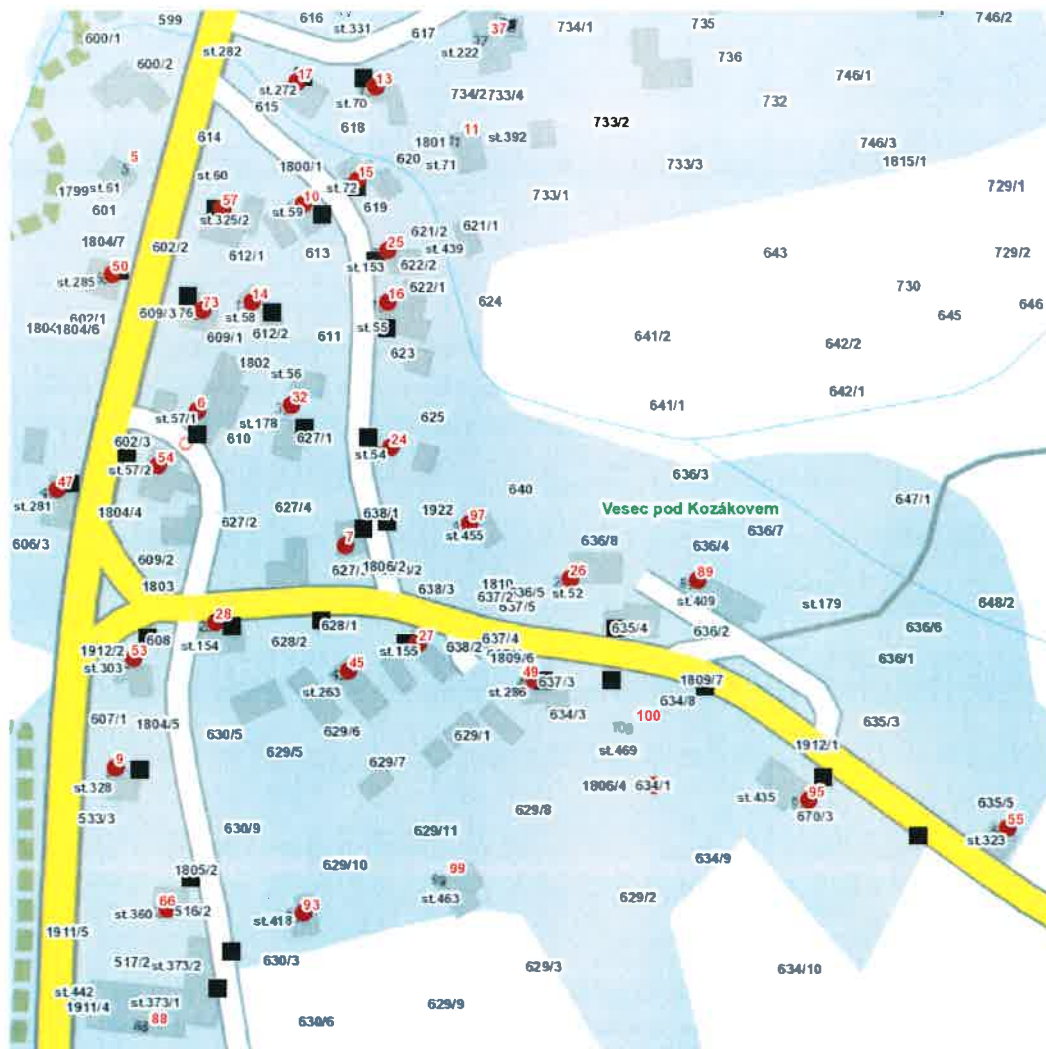


dne **22. 4. 2021** od **7:30** do **11:30** hodin

Plánovaná odstávka zahrnuje tyto lokality:

Mírová pod Kozákovem (okres Semily)

část obce **Vesec**

č. p. 6, 7, 9, 10, 13-17, 24-28, 32, 45, 47, 49, 50, 53, 54, 55, 57, 66, 73, 89, 93, 95, 97

dne 22. 4. 2021 od 7:30 do 11:30 hodin**Orientační mapový podklad odstávkou dotčených lokalit****VYSVĚTLIVKY**

- – adresy dotčené odstávkou elektřiny
- – místa připojení k elektrické síti dotčená odstávkou

INFORMACE ZASLÁNA

IDDS: 762an4t (Obec Mírová pod Kozákovem)

dne **22. 4. 2021** od **7:30** do **15:00** hodin

Plánovaná odstávka zahrnuje tyto lokality:**Mírová pod Kozákovem (okres Semily)**část obce **Prackov**

dne **22. 4. 2021** od **7:30** do **15:00** hodin

Orientační mapový podklad odstávkou dotčených lokalit

VYSVĚTLIVKY

- – adresy dotčené odstávkou elektřiny
- – místa připojení k elektrické síti dotčená odstávkou