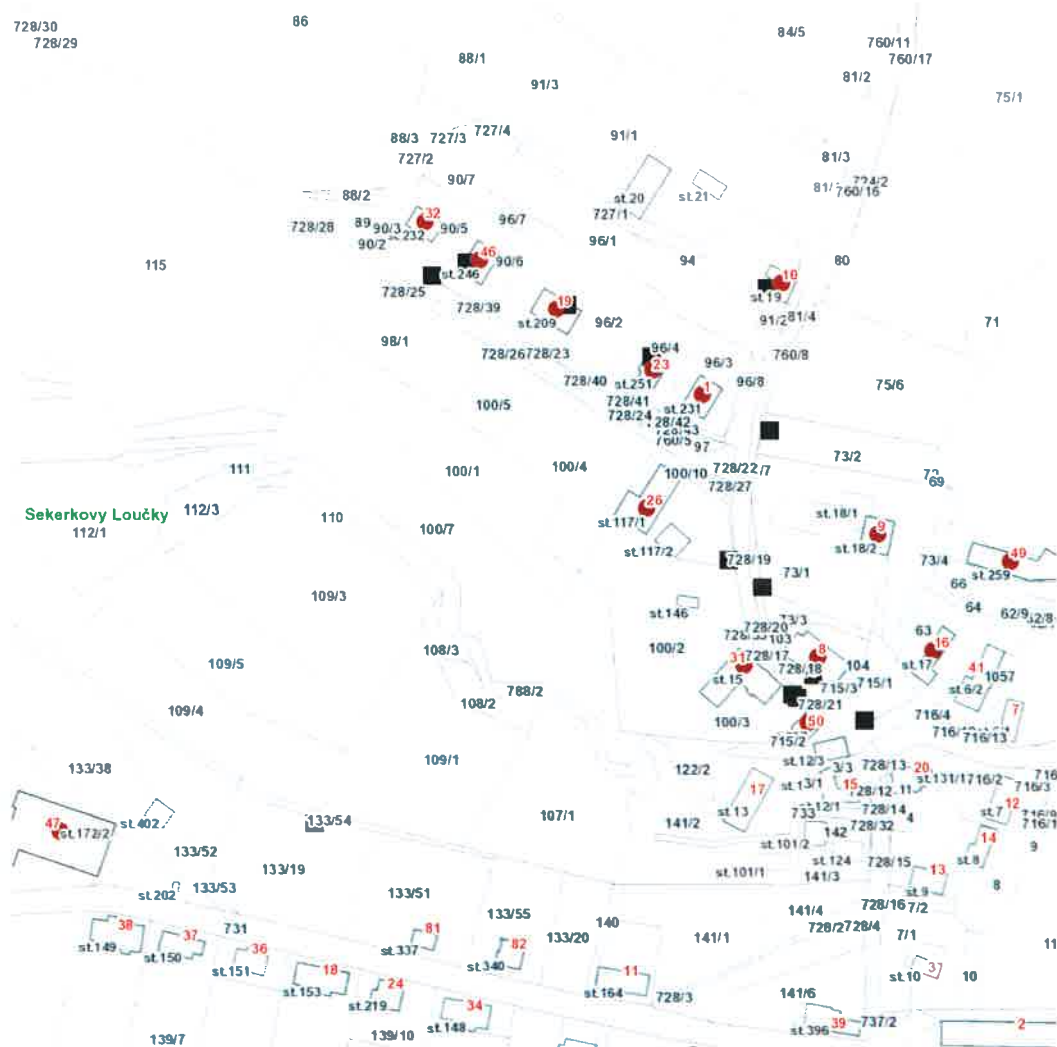

dne **28. 4. 2021** od **7:30** do **15:00** hodin

Plánovaná odstávka zahrnuje tyto lokality:**Mírová pod Kozákovem** (okres Semily)část obce **Bukovina**

č. p. 4-12, 14, 15, 20, 23, 33, 34, 35, 38, 39, 52, 57, 59, 60, 61, 62, 79, 84, 85, 86, 89, 90, 93

dne 28. 4. 2021 od 7:30 do 15:00 hodin**Orientační mapový podklad odstávkou dotčených lokalit****VYSVĚTLIVKY**

- – adresy dotčené odstávkou elektřiny
- – místa připojení k elektrické síti dotčená odstávkou

INFORMACE ZASLÁNA

IDDS: 762an4t (Obec Mírová pod Kozákovem)

dne **28. 4. 2021** od **7:00** do **16:00** hodin

Plánovaná odstávka zahrnuje tyto lokality:

Mírová pod Kozákovem (okres Semily)

část obce **Sekerkovy Loučky**

dne **28. 4. 2021** od **7:00** do **16:00** hodin

Orientační mapový podklad odstávkou dotčených lokalit

VYSVĚTLIVKY

- – adresy dotčené odstávkou elektřiny
- – místa připojení k elektrické síti dotčená odstávkou