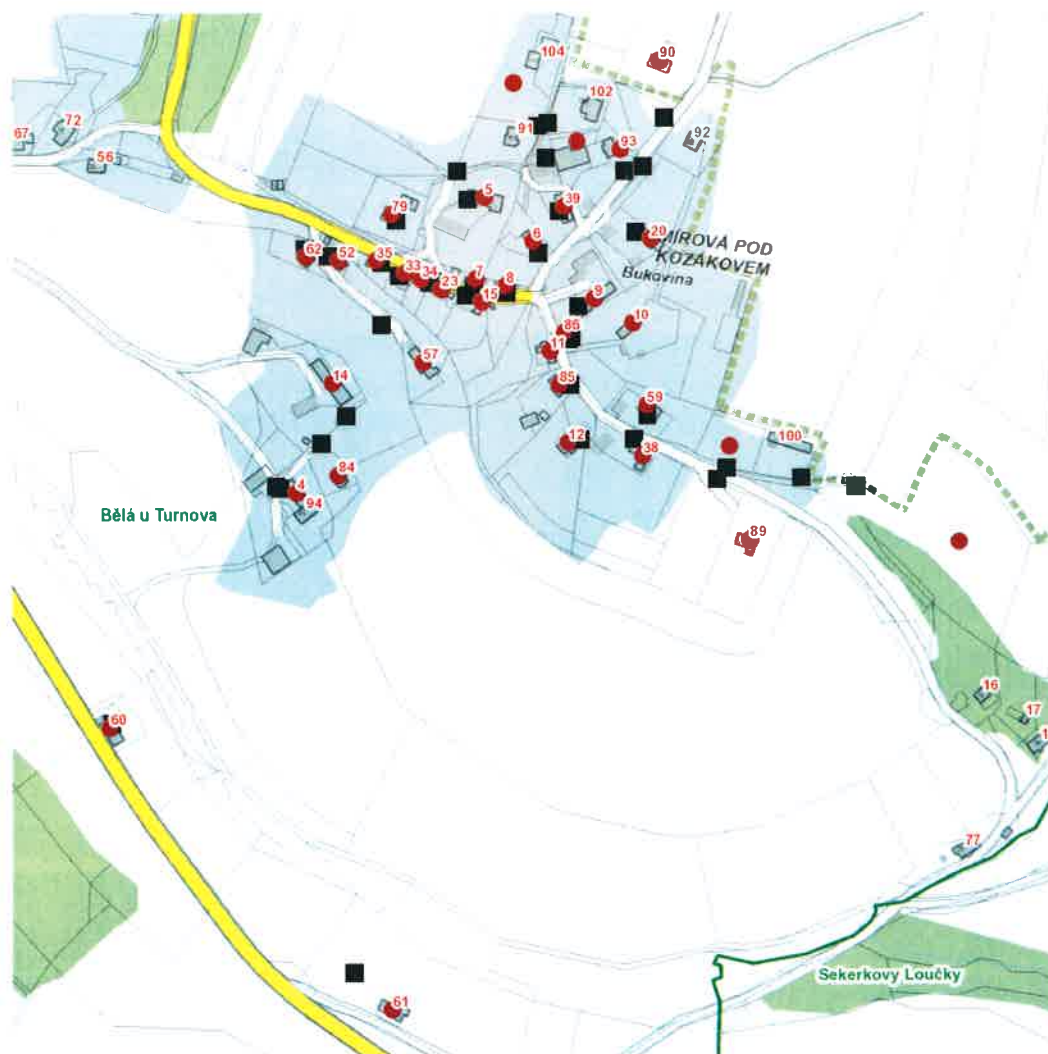

dne **28. 4. 2021** od **7:30** do **15:00** hodin

Plánovaná odstávka zahrnuje tyto lokality:**Mírová pod Kozákovem** (okres Semily)část obce **Bukovina**

č. p. 4-12, 14, 15, 20, 23, 33, 34, 35, 38, 39, 52, 57, 59, 60, 61, 62, 79, 84, 85, 86, 89, 90, 93

dne 28. 4. 2021 od 7:30 do 15:00 hodin**Orientační mapový podklad odstávkou dotčených lokalit****VYSVĚTLIVKY**

- – adresy dotčené odstávkou elektřiny
- – místa připojení k elektrické síti dotčená odstávkou

INFORMACE ZASLÁNA

IDDS: 762an4t (Obec Mírová pod Kozákovem)

dne **28. 4. 2021** od **7:00** do **16:00** hodin

Plánovaná odstávka zahrnuje tyto lokality:

Mírová pod Kozákovem (okres Semily)

část obce **Sekerkovy Loučky**

dne **28. 4. 2021** od **7:00** do **16:00** hodin

Orientační mapový podklad odstávkou dotčených lokalit

VYSVĚTLIVKY

- – adresy dotčené odstávkou elektřiny
- – místa připojení k elektrické síti dotčená odstávkou